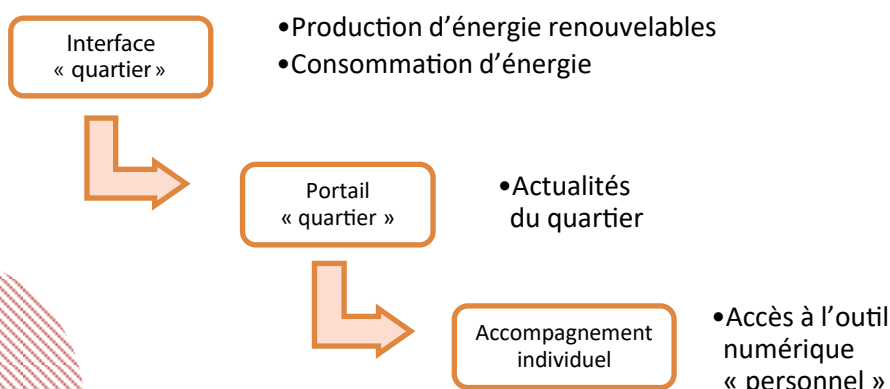

Clichy
Batignolles

Le projet **CoRDEES** a pour objectif de tenir dans le temps les performances énergétiques de l'éco-quartier Clichy Batignolles

Offre
de services

Habitants

Nouvel acteur, le **Facilitateur Énergétique** – préfiguré par le consortium CoRDEES - propose des services adaptés à chacun, et s'appuie sur une plateforme numérique de suivi des performances énergétiques

1. Accès au portail général de la plateforme de suivi énergétique

Le Facilitateur Énergétique met à disposition des habitants un portail internet qui décrit les performances énergétiques et environnementales du quartier. Chaque habitant peut visualiser l'historique mensuel de production d'énergie renouvelables, de consommation d'énergie et les émissions de CO2 à l'échelle du quartier.